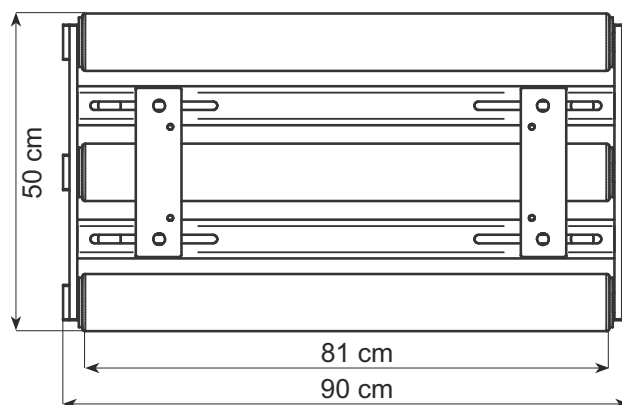

Noul accesoriu este compatibil cu orice placa compactoare unidirectionala sau reversibila ce are forta de impact cuprinsa intre 16-30 kN.

Datorita latimii rolei si vitezei de deplasare, timpul de lucru este redus la 60%. Materialul inovator al rolelor previne ruperea sau deteriorarea celor mai delicate materiale, precum si miscarea/deplasarea acestora.

Rola compactoare pentru pavele	BATROLLER
Latimea totala (mm)	900 mm
Latimea rolei (mm)	810 mm
Inaltime (mm)	120 mm
Lungimea totala (mm)	500 mm
Greutate	70 kg

ETOP
creat să reziste

Republica Moldova, MD-2023
mun. Chișinău, str. Uzinelor 90
+ /373/ 67 707 707
office@etop.md
www.etop.md