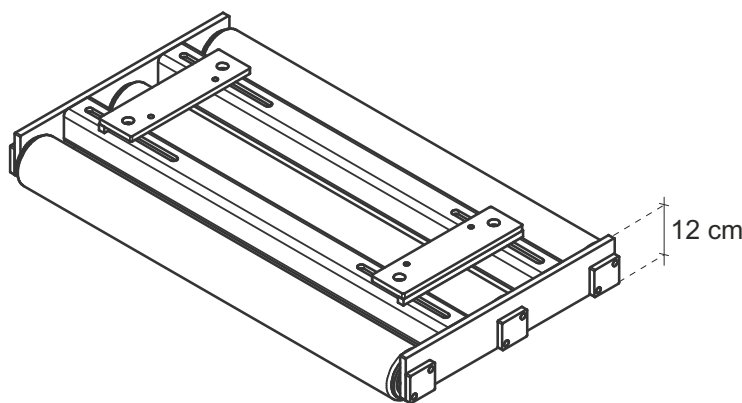

BATROLLER

Simple, inovator, usor de manevrat

Batroller este accesoriu inteligent, proiectat de Batmatic pentru montarea pavelelor, blocuri de beton si piatra naturala, asigurand o compactare profesionala la cel mai inalt nivel.

Noul accesoriu este compatibil cu orice placa compactoare unidirectionala sau reversibila ce are forta de impact cuprinsa intre 16-30 kN.

Datorita latimii rolei si vitezei de deplasare, timpul de lucru este redus la 60%. Materialul inovator al rolelor previne ruperea sau deteriorarea celor mai delicate materiale, precum si miscarea/deplasarea acestora.

Rola compactoare pentru pavele	BATROLLER
Latimea totala (mm)	900 mm
Latimea rolei (mm)	810 mm
Inaltime (mm)	120 mm
Lungimea totala (mm)	500 mm
Greutate	70 kg

ETOP
creat să reziste

Republica Moldova, MD-2023
mun. Chișinău, str. Uzinelor 90
+ /373/ 67 707 707
office@etop.md
www.etop.md

BATROLLER

Batroller se prinde rapid prin 4 cleme speciale si este gata de lucru.

Batroller montat pe placa compactoare unidirectionala FP2150

ETOP
creat să reziste

Republica Moldova, MD-2023
mun. Chișinău, str. Uzinelor 90
+ /373/ 67 707 707
office@etop.md
www.etop.md