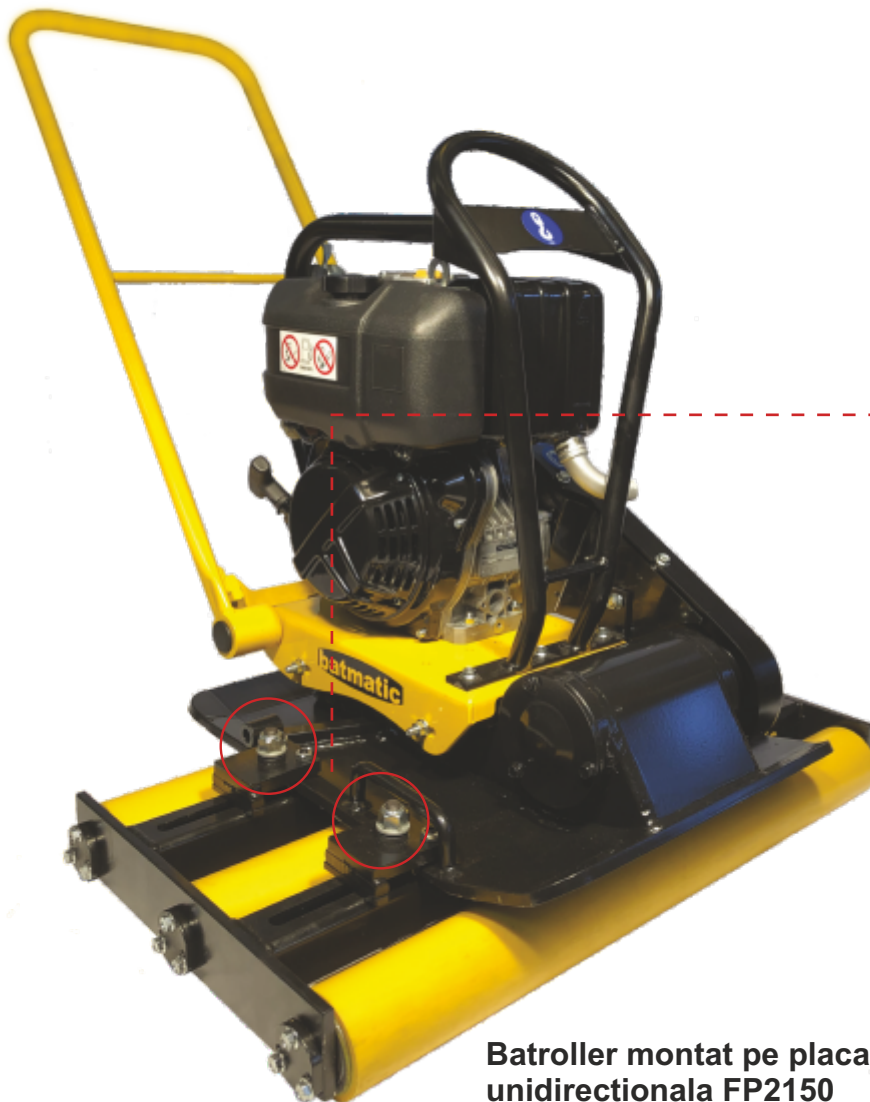

BATROLLER

Simple, inovator, usor de manevrat

Batroller este accesoriu inteligent, proiectat de Batmatic pentru montarea pavelelor, blocuri de beton si piatra naturala, asigurand o compactare profesionala la cel mai inalt nivel.

Noul accesoriu este compatibil cu orice placa compactoare unidirectionala sau reversibila ce are forta de impact cuprinsa intre 16-30 kN.

Datorita latimii rolei si vitezei de deplasare, timpul de lucru este redus la 60%. Materialul inovator al rolelor previne ruperea sau deteriorarea celor mai delicate materiale, precum si miscarea/deplasarea acestora.

Rola compactoare pentru pavele	BATROLLER
Latimea totala (mm)	900 mm
Latimea rolei (mm)	810 mm
Inaltime (mm)	120 mm
Lungimea totala (mm)	500 mm
Greutate	70 kg

ETOP
creat să reziste

Republica Moldova, MD-2023
mun. Chișinău, str. Uzinelor 90
+ /373/ 67 707 707
office@etop.md
www.etop.md

BATROLLER

Batroller se prinde rapid prin 4 cleme speciale si este gata de lucru.

Batroller montat pe placa compactoare unidirectionala FP2150

ETOP
creat să reziste

Republica Moldova, MD-2023
mun. Chișinău, str. Uzinelor 90
+ /373/ 67 707 707
office@etop.md
www.etop.md