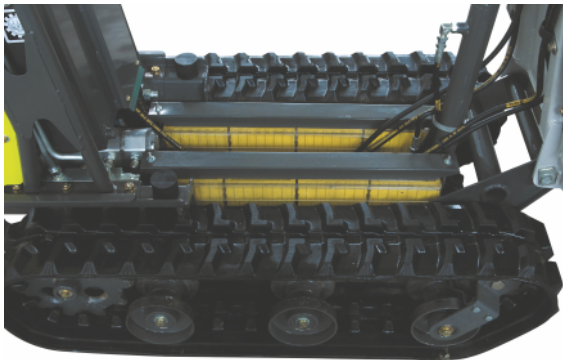

# Dumper

## Carry 105e

Ideal a se utiliza in spatii inchise, la ferme de animale, spitale, scoli sau alte locatii sensibile la zgomot sau slab ventilate

Panou de comanda si control

Poate urca rampe cu grad de 20% chiar si cu incarcatura maxima

Dumper	Carry 105e
Tip motor	Electric
Putere motor	2 kW
Acumulatori	90 Ah 36V
Autonomie	2.5 h
Greutate de operare	400 kg
Greutate fara accesorii	430 kg
Viteza deplasare	1.7 / 2 km/h
Capacitate cupa incarcare	0.22 m <sup>3</sup>