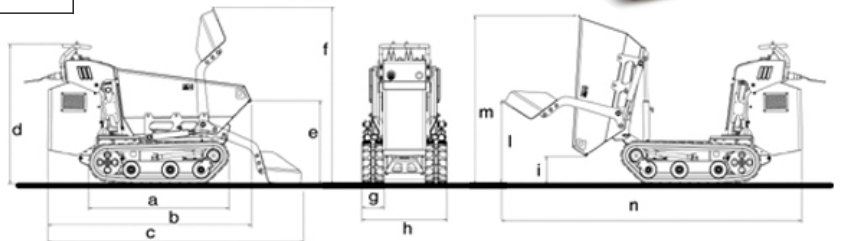

## Carry 105e

Ideal a se utiliza in spatii inchise, la ferme de animale, spitale, scoli sau alte locatii sensibile la zgomot sau slab ventilate

Panou de comanda si control

Poate urca rampe cu grad de 20% chiar si cu incarcatura maxima

Dumper	Carry 105e
Tip motor	Electric
Putere motor	2 kW
Acumulatori	90 Ah 36V
Autonomie	2.5 h
Greutate de operare	400 kg
Greutate fara accesorii	430 kg
Viteza deplasare	1.7 / 2 km/h
Capacitate cupa incarcare	0.22 m <sup>3</sup>