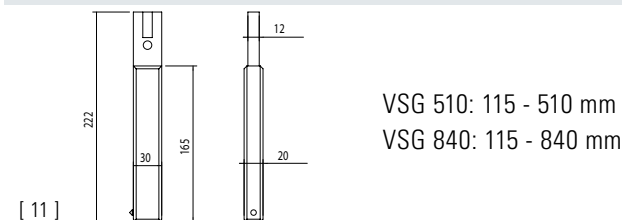

SG 115/365 A

[3] SG 125/250 B30

[4] SG 250/500 B30

[5] Control plate carbide metal tip

ETOP
creat să reziste

Republica Moldova, MD-2023
mun. Chișinău, str. Uzinelor 90
+ /373/ 67 707 707
office@etop.md
www.etop.md

TECHNICAL DATA	VSG 510	VSG 840	RSG 125/250
gripping range	115-510 mm	115-840 mm	125/250 mm
carrying capacity max.	500 kg	500 kg	400 kg
weight	17.0 kg	19.5 kg	11.0 kg

TECHNICAL DATA	SG 115-365	SG 125/250	SG 250/500
gripping range	115-365 mm	125/250 mm	250/500 mm
carrying capacity max.	500 kg	500 kg	500 kg
weight	8.0 kg	7.0 kg	8.0 kg