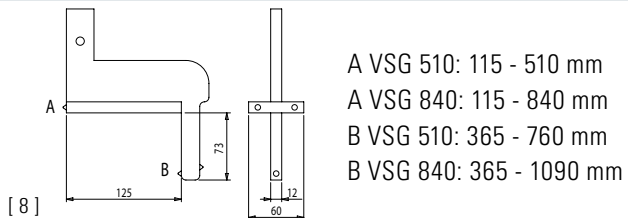

SG 115/365 A

[3] SG 125/250 B30

[4] SG 250/500 B30

[5] Control plate carbide metal tip

ETOP
creat să reziste

Republica Moldova, MD-2023
mun. Chișinău, str. Uzinelor 90
+ /373/ 67 707 707
office@etop.md
www.etop.md

TECHNICAL DATA	VSG 510	VSG 840	RSG 125/250
gripping range	115-510 mm	115-840 mm	125/250 mm
carrying capacity max.	500 kg	500 kg	400 kg
weight	17.0 kg	19.5 kg	11.0 kg

TECHNICAL DATA	SG 115-365	SG 125/250	SG 250/500
gripping range	115-365 mm	125/250 mm	250/500 mm
carrying capacity max.	500 kg	500 kg	500 kg
weight	8.0 kg	7.0 kg	8.0 kg