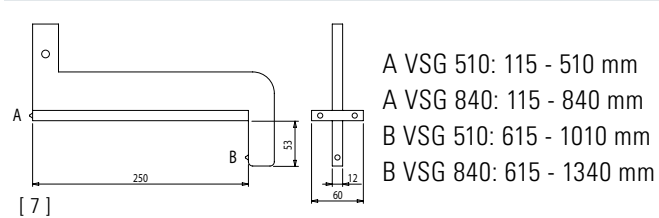

SG 115/365 A

[3] SG 125/250 B30

[4] SG 250/500 B30

[5] Control plate carbide metal tip

ETOP
creat să reziste

Republica Moldova, MD-2023
mun. Chișinău, str. Uzinelor 90
+ /373/ 67 707 707
office@etop.md
www.etop.md

TECHNICAL DATA	VSG 510	VSG 840	RSG 125/250
gripping range	115-510 mm	115-840 mm	125/250 mm
carrying capacity max.	500 kg	500 kg	400 kg
weight	17.0 kg	19.5 kg	11.0 kg

TECHNICAL DATA	SG 115-365	SG 125/250	SG 250/500
gripping range	115-365 mm	125/250 mm	250/500 mm
carrying capacity max.	500 kg	500 kg	500 kg
weight	8.0 kg	7.0 kg	8.0 kg