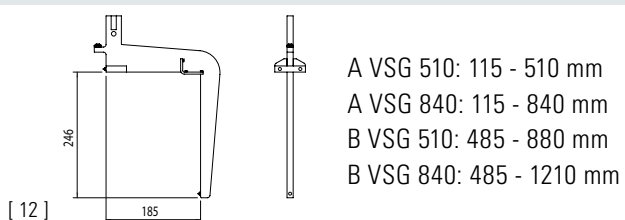

SG 115/365 A

[3] SG 125/250 B30

[4] SG 250/500 B30

[5] Control plate carbide metal tip

ETOP
creat să reziste

Republica Moldova, MD-2023
mun. Chișinău, str. Uzinelor 90
+ /373/ 67 707 707
office@etop.md
www.etop.md

TECHNICAL DATA	VSG 510	VSG 840	RSG 125/250
gripping range	115-510 mm	115-840 mm	125/250 mm
carrying capacity max.	500 kg	500 kg	400 kg
weight	17.0 kg	19.5 kg	11.0 kg

TECHNICAL DATA	SG 115-365	SG 125/250	SG 250/500
gripping range	115-365 mm	125/250 mm	250/500 mm
carrying capacity max.	500 kg	500 kg	500 kg
weight	8.0 kg	7.0 kg	8.0 kg