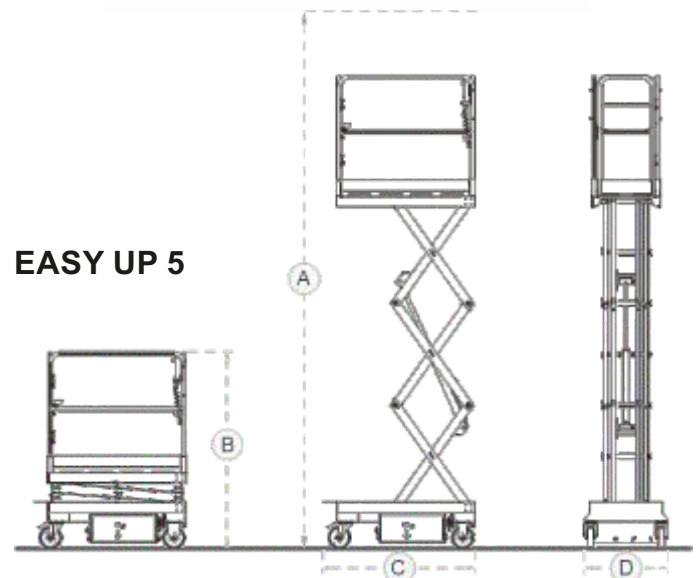

EASY UP 5

ETOP
creat să reziste

Republica Moldova, MD-2023
mun. Chișinău, str. Uzinelor 90
+ /373/ 67 707 707
office@etop.md
www.etop.md