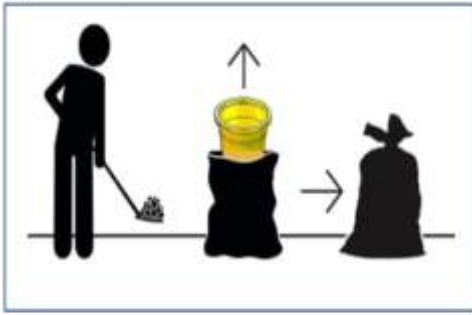

Dispozitiv De Umplere Pentru Saci

Caracteristici cheie

Material rezistent: Fabricat din polietilenă de înaltă calitate, perfect pentru sarcini grele cu materiale precum resturi, nisip și pietriș.

Design autoportant: Permite umplerea sacilor rapid fără a avea nevoie de o altă persoană.

Compatibilitate cu sacii: Proiectat pentru saci de 50x80 cm, compatibil și cu saci mai mari.

Eficiență operațională: Reduce timpul și efortul necesar pentru umplerea sacilor.

Fiabil și practic,
cu formă tubulară, pentru
umplerea sacilor.

Industria: Materiale granulare și alte produse.

Opțional:

Saci 50x80 cm, 100 microni, din polietilenă reciclată (set 10 buc.)

Material	Polietilenă liniară de primă calitate
Diametru exterior superior	ø 39,5 cm
Diametru interior superior	ø 34,5 cm
Diametru interior inferior	ø 22 /21,3 cm
Înălțime	71 cm
Greutate	2 kg