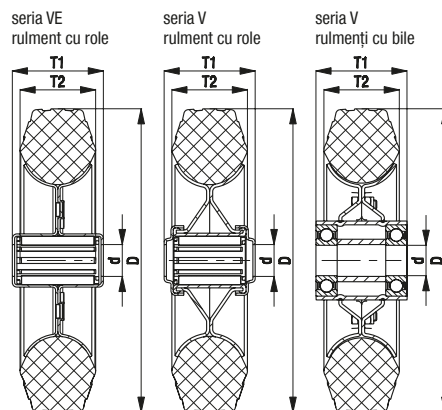

Detalii suplimentare:

- seria roată: pagina 61–62
- bandaj de rulare: pagina 52
- tipuri de rulment: pagina 84–85
- rezistență chimică: pagina 51

Roți	Ø roată (D) [mm]	Lățime roată (T2) [mm]	Capacitate portantă [kg]	Tip rulment	Ø orificiu ax (d) [mm]	Lungime butuc (T1) [mm]
Seria VE						
VE 80/12R-EL	80	25	50	rulment cu role	12	35
VE 100/12R-EL	100	30	70	rulment cu role	12	45
VE 125/12R-EL	125	37,5	100	rulment cu role	12	45
VE 150/20R-EL	150	40	135	rulment cu role	20	60
VE 160/20R-EL	160	40	135	rulment cu role	20	60
VE 180/20R-EL	180	50	170	rulment cu role	20	60
VE 200/20R-EL	200	50	205	rulment cu role	20	60
Seria V						
V 80/12R-EL	80	25	50	rulment cu role	12	35
V 100/15R-EL	100	30	70	rulment cu role	15	45
V 125/15R-EL	125	37,5	100	rulment cu role	15	45
V 140/15R-EL	140	37,5	115	rulment cu role	15	45
V 162/20R-EL	160	40	135	rulment cu role	20	60
V 182/20R-EL	180	50	170	rulment cu role	20	60
V 202/20R-EL	200	50	205	rulment cu role	20	60
V 202/25R-EL	200	50	205	rulment cu role	25	60
V 200/20K-EL	200	50	205	cu bile	20	60
V 252/25R-EL	250	60	295	rulment cu role	25	65
V 250/25K-EL	250	60	295	cu bile	25	65

Serii de role

	LE-VE	LER-VE	L-V
Pagina	196	197	201
Capacitate de încărcare			
Se poate livra pentru	Ø roată 80–200 mm*	Ø roată 80–200 mm	Ø roată 80–250 mm

* Alte serii de role cu tijă: LEZ-VE (pagina 198)