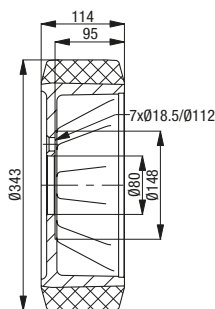

Fenwick-Linde

Jungheinrich

Jungheinrich

Jungheinrich

Jungheinrich

Jungheinrich

Numar de comanda fabricant	Numar de comanda fabricant	Numar de comanda fabricant	Numar de comanda fabricant	Numar de comanda fabricant	Numar de comanda fabricant
9815054219	51130049	6313503	6319050	7130113	6315408
Cod articol	Cod articol	Cod articol	Cod articol	Cod articol	Cod articol
RB 343x135/80-7	RB 343x110/90-7	RB 343x114/80-7	REV 230x70/45-5+3	REV 250x80/30-90-N	RTH 200x85/50-4+2