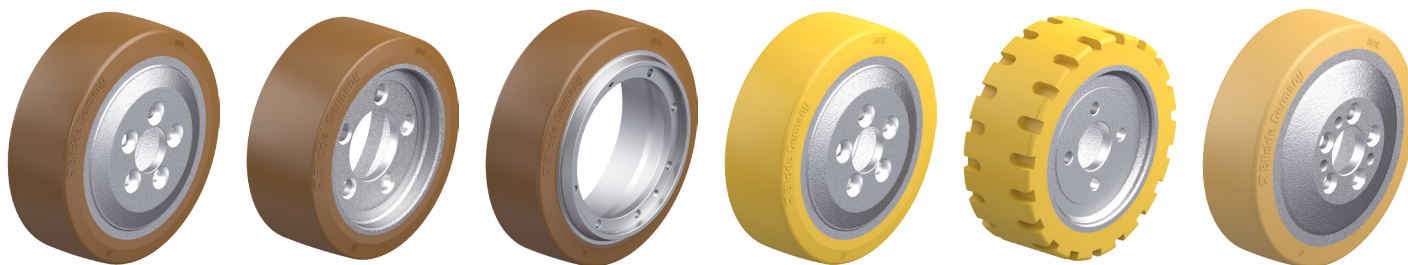

Roată: seria RVU

- bandaj de rulare: elastomer de poliuretan de calitate ridicată Vulkollan®, duritate 92 Shore A, rezistență la rulare redusă, **capacitatea portantă dinamică mare**, rezistență mare la frecare, rezistență ridicată la tăiere și propagarea sfâșierii, culoare naturală, îmbinare chimică excelentă cu centrul roții (consultați pagina 56 pentru descrierea materialului)
- jantă: fontă cenușie robustă sau fontă
- prezentare generală serii roți pagina 80

Still   Still   Still   Still   Still   Still

Numar de comanda fabricant	Numar de comanda fabricant	Numar de comanda fabricant	Numar de comanda fabricant	Numar de comanda fabricant	Numar de comanda fabricant
359920	9903803	9933831	359920	5453870	4400716
Cod articol	Cod articol	Cod articol	Cod articol	Cod articol	Cod articol
RB 230x75/45-5	RB 250x100/80-5	RB 260x80/150-8+2	RTH 230x75/45-5	RTH 230x85/50-4-GL	RVU 230x70/45-5+3