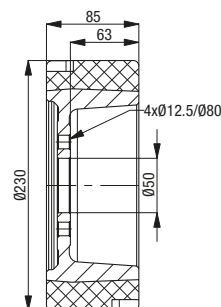

Jungheinrich

Jungheinrich

Jungheinrich

Jungheinrich

Jungheinrich

Jungheinrich

Numar de comanda fabricant	Numar de comanda fabricant	Numar de comanda fabricant	Numar de comanda fabricant	Numar de comanda fabricant	Numar de comanda fabricant
50262633	63145890	50429920	77800067	63215600	7134004
Cod articol	Cod articol	Cod articol	Cod articol	Cod articol	Cod articol
RB 343x114/90-7	RB 343x140/80-7	RB 343x140/90-7	RTH 230x80/65-4-75SH	RTH 230x82/45-5+3	RTH 230x85/50-4-GL