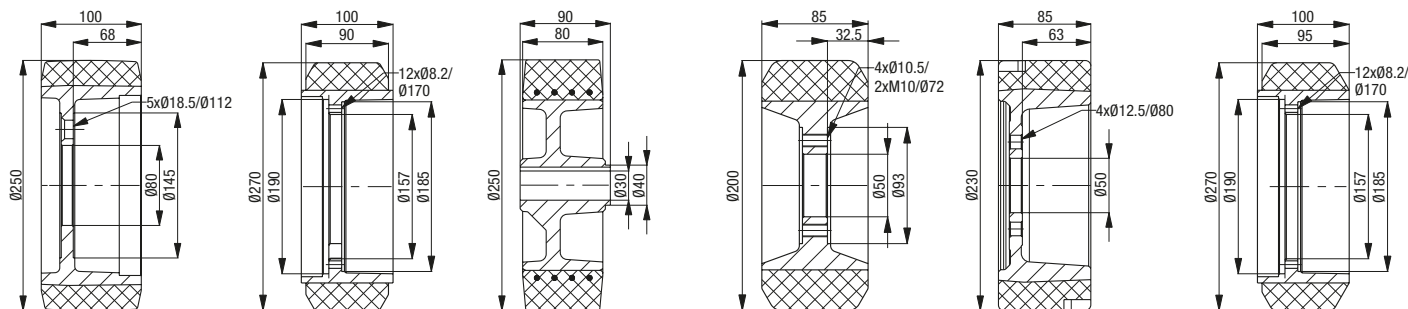

Jungheinrich

Loc

Mic

Mic

Mic

Mic

Numar de comanda fabricant	Numar de comanda fabricant	Numar de comanda fabricant	Numar de comanda fabricant	Numar de comanda fabricant	Numar de comanda fabricant
9903813	539134	28862	506318547	58259	200117240
Cod articol	Cod articol	Cod articol	Cod articol	Cod articol	Cod articol
RVU 250x100/80-5	RTH 270x90/157-12	REV 250x80/30-90-N	RTH 200x85/50-4+2	RTH 230x85/50-4-GL	RTH 270x95/157-12