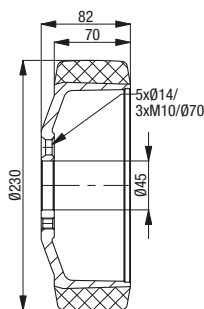

Fenwick-Linde

Jungheinrich

Jungheinrich

Jungheinrich

Jungheinrich

Jungheinrich

Numar de comanda fabricant	Numar de comanda fabricant	Numar de comanda fabricant	Numar de comanda fabricant	Numar de comanda fabricant	Numar de comanda fabricant
9815054219	51130049	6313503	6319050	7130113	6315408
Cod articol	Cod articol	Cod articol	Cod articol	Cod articol	Cod articol
RB 343x135/80-7	RB 343x110/90-7	RB 343x114/80-7	REV 230x70/45-5+3	REV 250x80/30-90-N	RTH 200x85/50-4+2