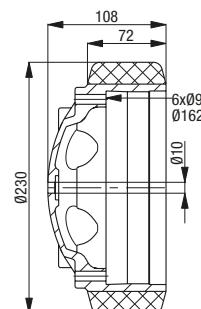

Pimespo

Pimespo

Pimespo

Prat

Prat

Steinbock

Numar de comanda fabricant	Numar de comanda fabricant	Numar de comanda fabricant	Numar de comanda fabricant	Numar de comanda fabricant	Numar de comanda fabricant
95309393	95309172	81504005	68352	55667	29093
Cod articol	Cod articol	Cod articol	Cod articol	Cod articol	Cod articol
RTH 230x70/45-5+3	RTH 230x75/80-6	RTH 250x80/80-5-PI	RTH 225x70/120-12-P	RTH 230x72/10-6-P	RTH 270x90/211