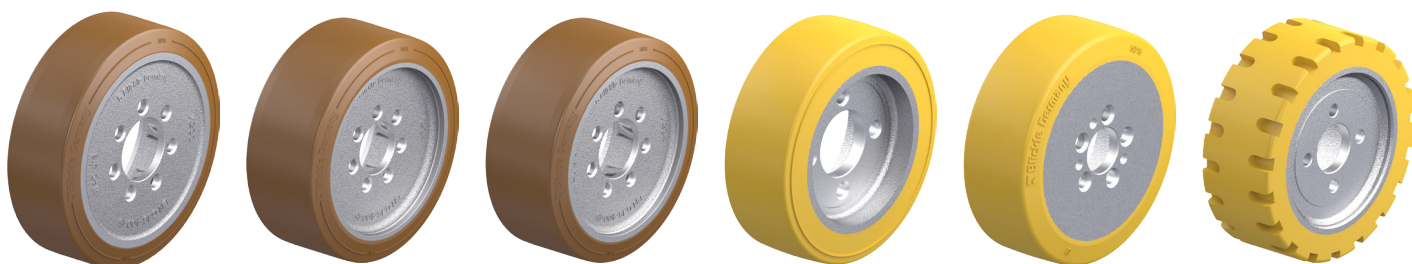

Roată: seria RB

- bandaj de rulare: elastomer de poliuretan de calitate superioară Blickle Besthane®, duritate 92 Shore A, rezistență la rulare foarte redusă, **capacitatea portantă dinamică mare**, rezistență mare la frecare, rezistență ridicată la tăiere și propagarea sfâșierii, culoare maro, nu lasă urme, nu pătează, îmbinare chimică excelentă cu centrul roții (consultați pagina 56 pentru descrierea materialului)
- jantă: fontă cenușie robustă sau fontă
- prezentare generală serii roți pagina 80

Jungheinrich

Jungheinrich

Jungheinrich

Jungheinrich

Jungheinrich

Jungheinrich

Numar de comanda fabricant	Numar de comanda fabricant	Numar de comanda fabricant	Numar de comanda fabricant	Numar de comanda fabricant	Numar de comanda fabricant
50262633	63145890	50429920	77800067	63215600	7134004
Cod articol	Cod articol	Cod articol	Cod articol	Cod articol	Cod articol
RB 343x114/90-7	RB 343x140/80-7	RB 343x140/90-7	RTH 230x80/65-4-75SH	RTH 230x82/45-5+3	RTH 230x85/50-4-GL