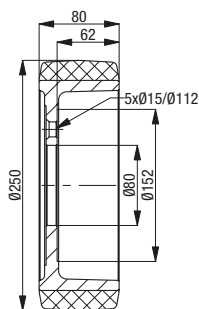

Pimespo

Pimespo

Pimespo

Prat

Prat

Steinbock

Numar de comanda fabricant	Numar de comanda fabricant	Numar de comanda fabricant	Numar de comanda fabricant	Numar de comanda fabricant	Numar de comanda fabricant
95309393	95309172	81504005	68352	55667	29093
Cod articol	Cod articol	Cod articol	Cod articol	Cod articol	Cod articol
RTH 230x70/45-5+3	RTH 230x75/80-6	RTH 250x80/80-5-PI	RTH 225x70/120-12-P	RTH 230x72/10-6-P	RTH 270x90/211