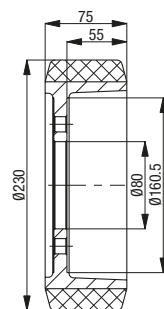

BT

BV

BV

BV

Fenwick-Linde

Fenwick-Linde

Numar de comanda fabricant	Numar de comanda fabricant	Numar de comanda fabricant	Numar de comanda fabricant	Numar de comanda fabricant	Numar de comanda fabricant
138457	3070056	3070053	3070068	29903814	39902305
Cod articol	Cod articol	Cod articol	Cod articol	Cod articol	Cod articol
RTH 250x75/80-5	REV 230x70/45-5+3	RTH 230x70/45-5+3	RTH 230x75/80-6	RB 343x135/90-7	RTH 230x90/65-4