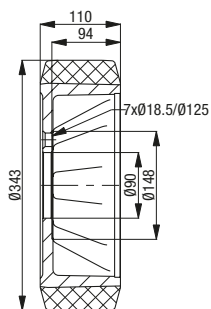

Fenwick-Linde

Jungheinrich

Jungheinrich

Jungheinrich

Jungheinrich

Jungheinrich

Numar de comanda fabricant	Numar de comanda fabricant	Numar de comanda fabricant	Numar de comanda fabricant	Numar de comanda fabricant	Numar de comanda fabricant
9815054219	51130049	6313503	6319050	7130113	6315408
Cod articol	Cod articol	Cod articol	Cod articol	Cod articol	Cod articol
RB 343x135/80-7	RB 343x110/90-7	RB 343x114/80-7	REV 230x70/45-5+3	REV 250x80/30-90-N	RTH 200x85/50-4+2