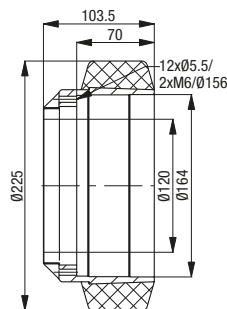

Pimespo

Pimespo

Pimespo

Prat

Prat

Steinbock

Numar de comanda fabricant	Numar de comanda fabricant	Numar de comanda fabricant	Numar de comanda fabricant	Numar de comanda fabricant	Numar de comanda fabricant
95309393	95309172	81504005	68352	55667	29093
Cod articol	Cod articol	Cod articol	Cod articol	Cod articol	Cod articol
RTH 230x70/45-5+3	RTH 230x75/80-6	RTH 250x80/80-5-PI	RTH 225x70/120-12-P	RTH 230x72/10-6-P	RTH 270x90/211