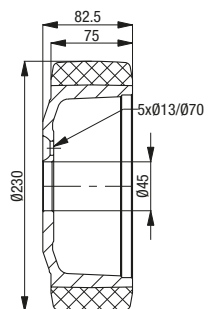

Still

Stöcklin

Wagner

Wagner

Wagner

Numar de comanda fabricant	Numar de comanda fabricant	Numar de comanda fabricant	Numar de comanda fabricant	Numar de comanda fabricant
359920	360503	334295	359920	305061
Cod articol	Cod articol	Cod articol	Cod articol	Cod articol
RTH 230x75/45-5	RTH 255x83/80-5	RB 300x100/80-5	RTH 230x75/45-5	RTH 255x83/80-5

Alte dimensiuni sunt disponibile la cerere