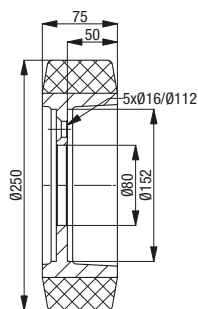

BT

BV

BV

BV

Fenwick-Linde

Fenwick-Linde

Numar de comanda fabricant	Numar de comanda fabricant	Numar de comanda fabricant	Numar de comanda fabricant	Numar de comanda fabricant	Numar de comanda fabricant
138457	3070056	3070053	3070068	29903814	39902305
Cod articol	Cod articol	Cod articol	Cod articol	Cod articol	Cod articol
RTH 250x75/80-5	REV 230x70/45-5+3	RTH 230x70/45-5+3	RTH 230x75/80-6	RB 343x135/90-7	RTH 230x90/65-4