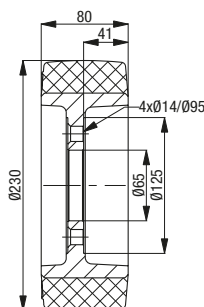

Jungheinrich

Jungheinrich

Jungheinrich

Jungheinrich

Jungheinrich

Jungheinrich

Numar de comanda fabricant	Numar de comanda fabricant	Numar de comanda fabricant	Numar de comanda fabricant	Numar de comanda fabricant	Numar de comanda fabricant
50262633	63145890	50429920	77800067	63215600	7134004
Cod articol	Cod articol	Cod articol	Cod articol	Cod articol	Cod articol
RB 343x114/90-7	RB 343x140/80-7	RB 343x140/90-7	RTH 230x80/65-4-75SH	RTH 230x82/45-5+3	RTH 230x85/50-4-GL