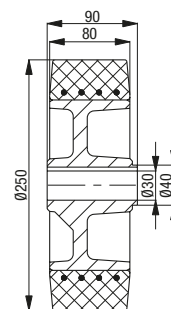

Fenwick-Linde

Jungheinrich

Jungheinrich

Jungheinrich

Jungheinrich

Jungheinrich

Numar de comanda fabricant	Numar de comanda fabricant	Numar de comanda fabricant	Numar de comanda fabricant	Numar de comanda fabricant	Numar de comanda fabricant
9815054219	51130049	6313503	6319050	7130113	6315408
Cod articol	Cod articol	Cod articol	Cod articol	Cod articol	Cod articol
RB 343x135/80-7	RB 343x110/90-7	RB 343x114/80-7	REV 230x70/45-5+3	REV 250x80/30-90-N	RTH 200x85/50-4+2