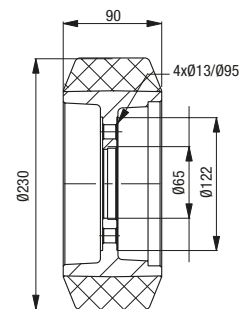

BT

BV

BV

BV

Fenwick-Linde

Fenwick-Linde

Numar de comanda fabricant	Numar de comanda fabricant	Numar de comanda fabricant	Numar de comanda fabricant	Numar de comanda fabricant	Numar de comanda fabricant
138457	3070056	3070053	3070068	29903814	39902305
Cod articol	Cod articol	Cod articol	Cod articol	Cod articol	Cod articol
RTH 250x75/80-5	REV 230x70/45-5+3	RTH 230x70/45-5+3	RTH 230x75/80-6	RB 343x135/90-7	RTH 230x90/65-4