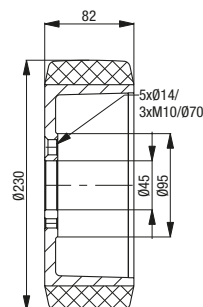

Jungheinrich

Jungheinrich

Jungheinrich

Jungheinrich

Jungheinrich

Jungheinrich

Numar de comanda fabricant	Numar de comanda fabricant	Numar de comanda fabricant	Numar de comanda fabricant	Numar de comanda fabricant	Numar de comanda fabricant
50262633	63145890	50429920	77800067	63215600	7134004
Cod articol	Cod articol	Cod articol	Cod articol	Cod articol	Cod articol
RB 343x114/90-7	RB 343x140/80-7	RB 343x140/90-7	RTH 230x80/65-4-75SH	RTH 230x82/45-5+3	RTH 230x85/50-4-GL