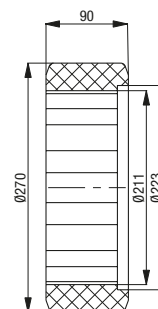

Pimespo

Pimespo

Pimespo

Prat

Prat

Steinbock

Numar de comanda fabricant	Numar de comanda fabricant	Numar de comanda fabricant	Numar de comanda fabricant	Numar de comanda fabricant	Numar de comanda fabricant
95309393	95309172	81504005	68352	55667	29093
Cod articol	Cod articol	Cod articol	Cod articol	Cod articol	Cod articol
RTH 230x70/45-5+3	RTH 230x75/80-6	RTH 250x80/80-5-PI	RTH 225x70/120-12-P	RTH 230x72/10-6-P	RTH 270x90/211