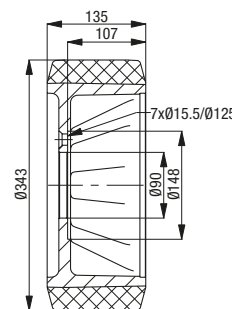

BT

BV

BV

BV

Fenwick-Linde

Fenwick-Linde

Numar de comanda fabricant	Numar de comanda fabricant	Numar de comanda fabricant	Numar de comanda fabricant	Numar de comanda fabricant	Numar de comanda fabricant
138457	3070056	3070053	3070068	29903814	39902305
Cod articol	Cod articol	Cod articol	Cod articol	Cod articol	Cod articol
RTH 250x75/80-5	REV 230x70/45-5+3	RTH 230x70/45-5+3	RTH 230x75/80-6	RB 343x135/90-7	RTH 230x90/65-4