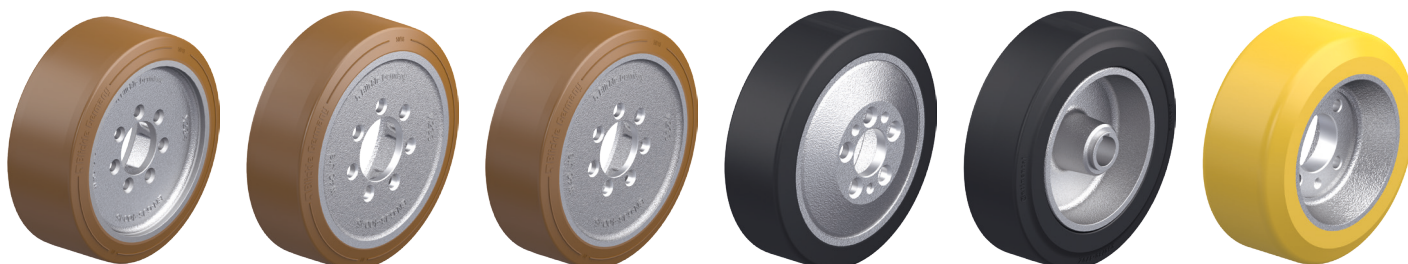

Roată: seria REV

- bandaj de rulare: cauciuc masiv elastic, de calitate superioară, antrenare de calitate, duritate 70 Shore A, confort de rulare foarte bun, protecție bună a pardoselii, rulare silențioasă, culoare neagră (consultați pagina 53 pentru descrierea materialului)
- jantă: fontă cenușie robustă sau fontă
- prezentare generală serii roți pagina 79

Fenwick-Linde

Jungheinrich

Jungheinrich

Jungheinrich

Jungheinrich

Jungheinrich

Numar de comanda fabricant	Numar de comanda fabricant	Numar de comanda fabricant	Numar de comanda fabricant	Numar de comanda fabricant	Numar de comanda fabricant
9815054219	51130049	6313503	6319050	7130113	6315408
Cod articol	Cod articol	Cod articol	Cod articol	Cod articol	Cod articol
RB 343x135/80-7	RB 343x110/90-7	RB 343x114/80-7	REV 230x70/45-5+3	REV 250x80/30-90-N	RTH 200x85/50-4+2