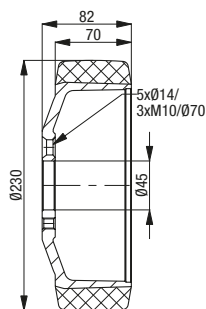

BT

BV

BV

BV

Fenwick-Linde

Fenwick-Linde

Numar de comanda fabricant	Numar de comanda fabricant	Numar de comanda fabricant	Numar de comanda fabricant	Numar de comanda fabricant	Numar de comanda fabricant
138457	3070056	3070053	3070068	29903814	39902305
Cod articol	Cod articol	Cod articol	Cod articol	Cod articol	Cod articol
RTH 250x75/80-5	REV 230x70/45-5+3	RTH 230x70/45-5+3	RTH 230x75/80-6	RB 343x135/90-7	RTH 230x90/65-4