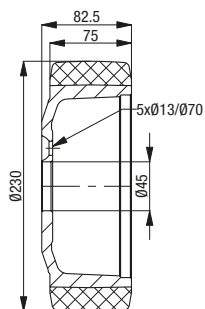

Still

Stöcklin

Wagner

Wagner

Wagner

Numar de comanda fabricant	Numar de comanda fabricant	Numar de comanda fabricant	Numar de comanda fabricant	Numar de comanda fabricant
359920	360503	334295	359920	305061
Cod articol	Cod articol	Cod articol	Cod articol	Cod articol
RTH 230x75/45-5	RTH 255x83/80-5	RB 300x100/80-5	RTH 230x75/45-5	RTH 255x83/80-5

Alte dimensiuni sunt disponibile la cerere