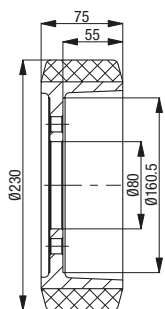

Pimespo

Pimespo

Pimespo

Prat

Prat

Steinbock

Numar de comanda fabricant	Numar de comanda fabricant	Numar de comanda fabricant	Numar de comanda fabricant	Numar de comanda fabricant	Numar de comanda fabricant
95309393	95309172	81504005	68352	55667	29093
Cod articol	Cod articol	Cod articol	Cod articol	Cod articol	Cod articol
RTH 230x70/45-5+3	RTH 230x75/80-6	RTH 250x80/80-5-PI	RTH 225x70/120-12-P	RTH 230x72/10-6-P	RTH 270x90/211