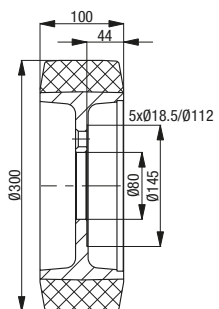

Still

Stöcklin

Wagner

Wagner

Wagner

Numar de comanda fabricant	Numar de comanda fabricant	Numar de comanda fabricant	Numar de comanda fabricant	Numar de comanda fabricant
359920	360503	334295	359920	305061
Cod articol	Cod articol	Cod articol	Cod articol	Cod articol
RTH 230x75/45-5	RTH 255x83/80-5	RB 300x100/80-5	RTH 230x75/45-5	RTH 255x83/80-5

Alte dimensiuni sunt disponibile la cerere