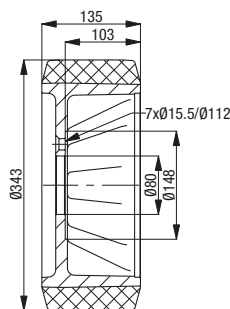

Fenwick-Linde

Jungheinrich

Jungheinrich

Jungheinrich

Jungheinrich

Jungheinrich

Numar de comanda fabricant	Numar de comanda fabricant	Numar de comanda fabricant	Numar de comanda fabricant	Numar de comanda fabricant	Numar de comanda fabricant
9815054219	51130049	6313503	6319050	7130113	6315408
Cod articol	Cod articol	Cod articol	Cod articol	Cod articol	Cod articol
RB 343x135/80-7	RB 343x110/90-7	RB 343x114/80-7	REV 230x70/45-5+3	REV 250x80/30-90-N	RTH 200x85/50-4+2