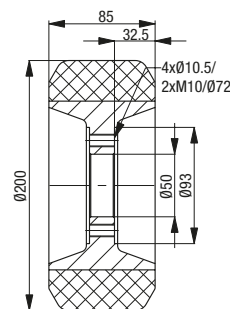

Fenwick-Linde

Jungheinrich

Jungheinrich

Jungheinrich

Jungheinrich

Jungheinrich

Numar de comanda fabricant	Numar de comanda fabricant	Numar de comanda fabricant	Numar de comanda fabricant	Numar de comanda fabricant	Numar de comanda fabricant
9815054219	51130049	6313503	6319050	7130113	6315408
Cod articol	Cod articol	Cod articol	Cod articol	Cod articol	Cod articol
RB 343x135/80-7	RB 343x110/90-7	RB 343x114/80-7	REV 230x70/45-5+3	REV 250x80/30-90-N	RTH 200x85/50-4+2