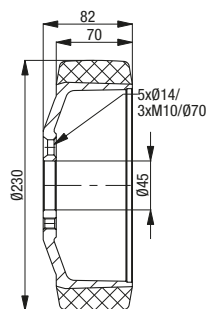

BT

BV

BV

BV

Fenwick-Linde

Fenwick-Linde

Numar de comanda fabricant	Numar de comanda fabricant	Numar de comanda fabricant	Numar de comanda fabricant	Numar de comanda fabricant	Numar de comanda fabricant
138457	3070056	3070053	3070068	29903814	39902305
Cod articol	Cod articol	Cod articol	Cod articol	Cod articol	Cod articol
RTH 250x75/80-5	REV 230x70/45-5+3	RTH 230x70/45-5+3	RTH 230x75/80-6	RB 343x135/90-7	RTH 230x90/65-4