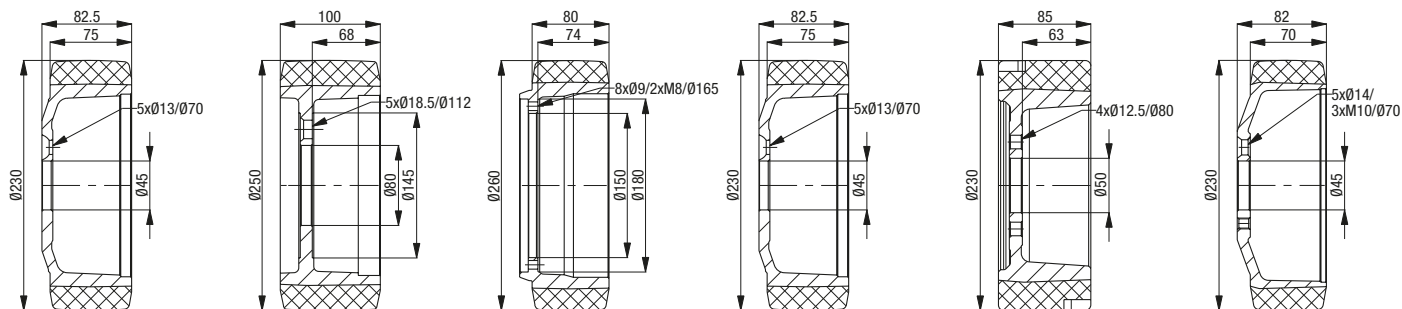

Alte dimensiuni sunt disponibile la cerere