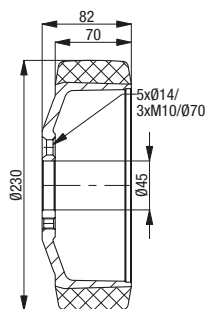

Pimespo

Pimespo

Pimespo

Prat

Prat

Steinbock

Numar de comanda fabricant	Numar de comanda fabricant	Numar de comanda fabricant	Numar de comanda fabricant	Numar de comanda fabricant	Numar de comanda fabricant
95309393	95309172	81504005	68352	55667	29093
Cod articol	Cod articol	Cod articol	Cod articol	Cod articol	Cod articol
RTH 230x70/45-5+3	RTH 230x75/80-6	RTH 250x80/80-5-PI	RTH 225x70/120-12-P	RTH 230x72/10-6-P	RTH 270x90/211