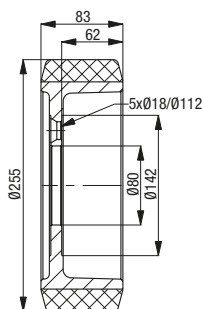

Still

Stöcklin

Wagner

Wagner

Wagner

Numar de comanda fabricant	Numar de comanda fabricant	Numar de comanda fabricant	Numar de comanda fabricant	Numar de comanda fabricant
359920	360503	334295	359920	305061
Cod articol	Cod articol	Cod articol	Cod articol	Cod articol
RTH 230x75/45-5	RTH 255x83/80-5	RB 300x100/80-5	RTH 230x75/45-5	RTH 255x83/80-5

Alte dimensiuni sunt disponibile la cerere