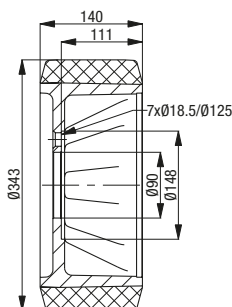

Jungheinrich

Jungheinrich

Jungheinrich

Jungheinrich

Jungheinrich

Jungheinrich

Numar de comanda fabricant	Numar de comanda fabricant	Numar de comanda fabricant	Numar de comanda fabricant	Numar de comanda fabricant	Numar de comanda fabricant
50262633	63145890	50429920	77800067	63215600	7134004
Cod articol	Cod articol	Cod articol	Cod articol	Cod articol	Cod articol
RB 343x114/90-7	RB 343x140/80-7	RB 343x140/90-7	RTH 230x80/65-4-75SH	RTH 230x82/45-5+3	RTH 230x85/50-4-GL