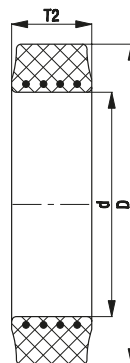

ETOP
creat să reziste

Republica Moldova, MD-2023
mun. Chișinău, str. Uzinelor 90
+ /373/ 67 707 707
office@etop.md
www.etop.md