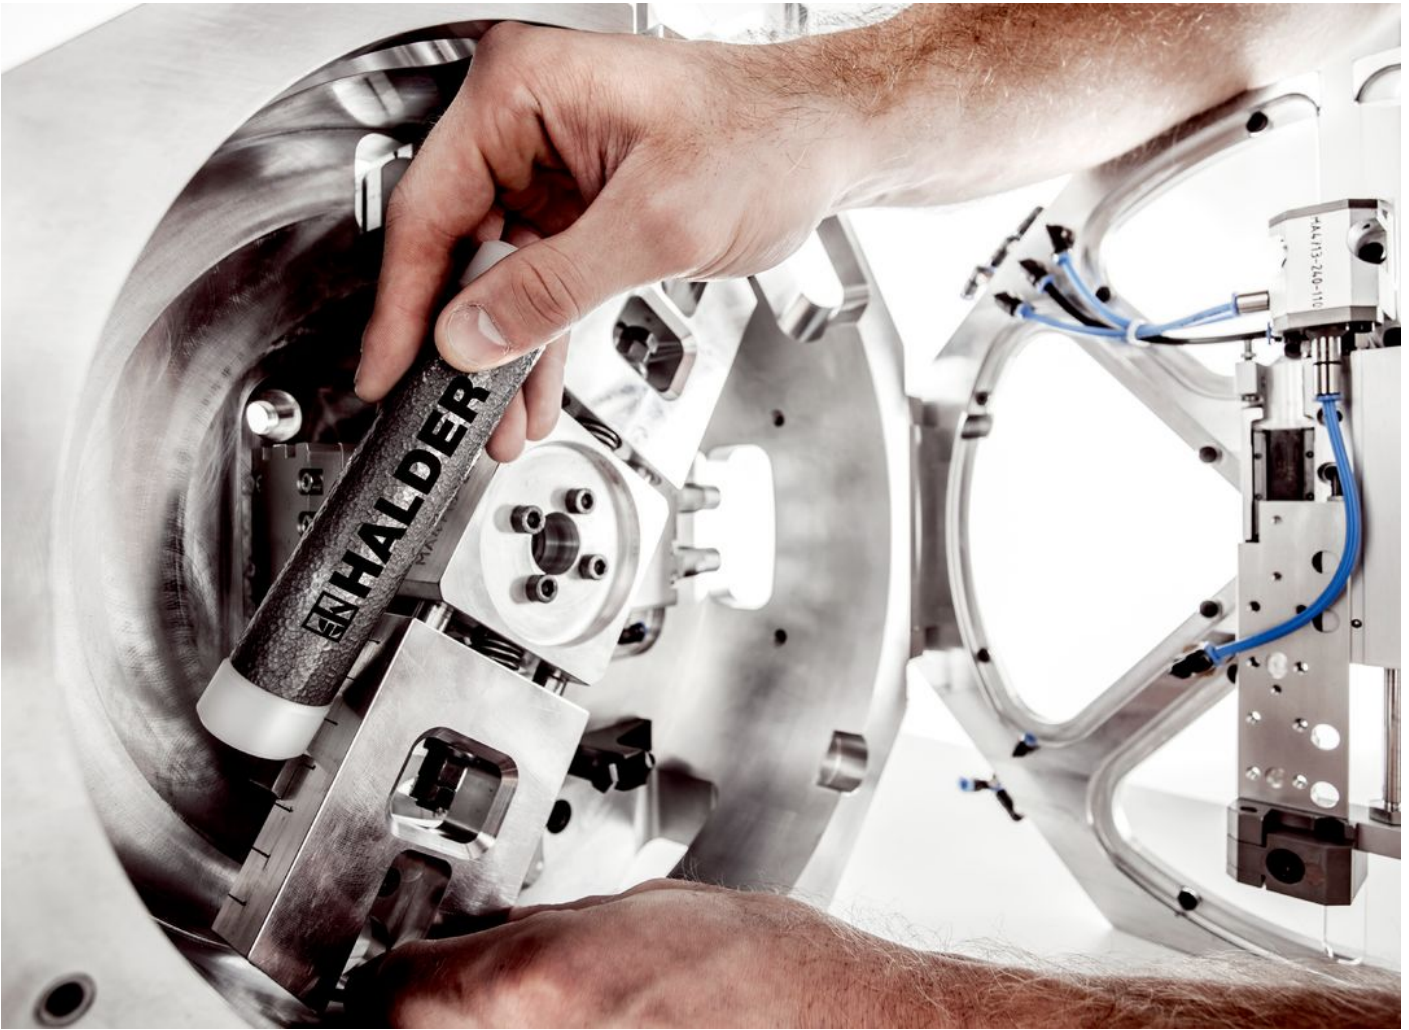

Exemplu de aplicație

Reclamație

Conform RoHS

Conține plumb – conform excepțiilor 6a / 6b / 6c.

Conține substanțe SVHC >0,1% w/w

Conține plumb - lista SVHC [REACH] din 25.06.2025.

Conține substanțe din Declarația 65

Prin expunere plumbul poate provoca cancer și afectarea fertilității
<https://www.P65Warnings.ca.gov/>

Nu conține Minerale de conflict

Acest produs nu conține substanțe desemnate drept „minerale de conflict” precum tantalul, staniul, aurul sau wolfram din Republica Democratică Congo sau din țările adiacente.

ETOP
creat să reziste

Republica Moldova, MD-2023
mun. Chișinău, str. Uzinelor 90
+ /373/ 67 707 707
office@etop.md
www.etop.md