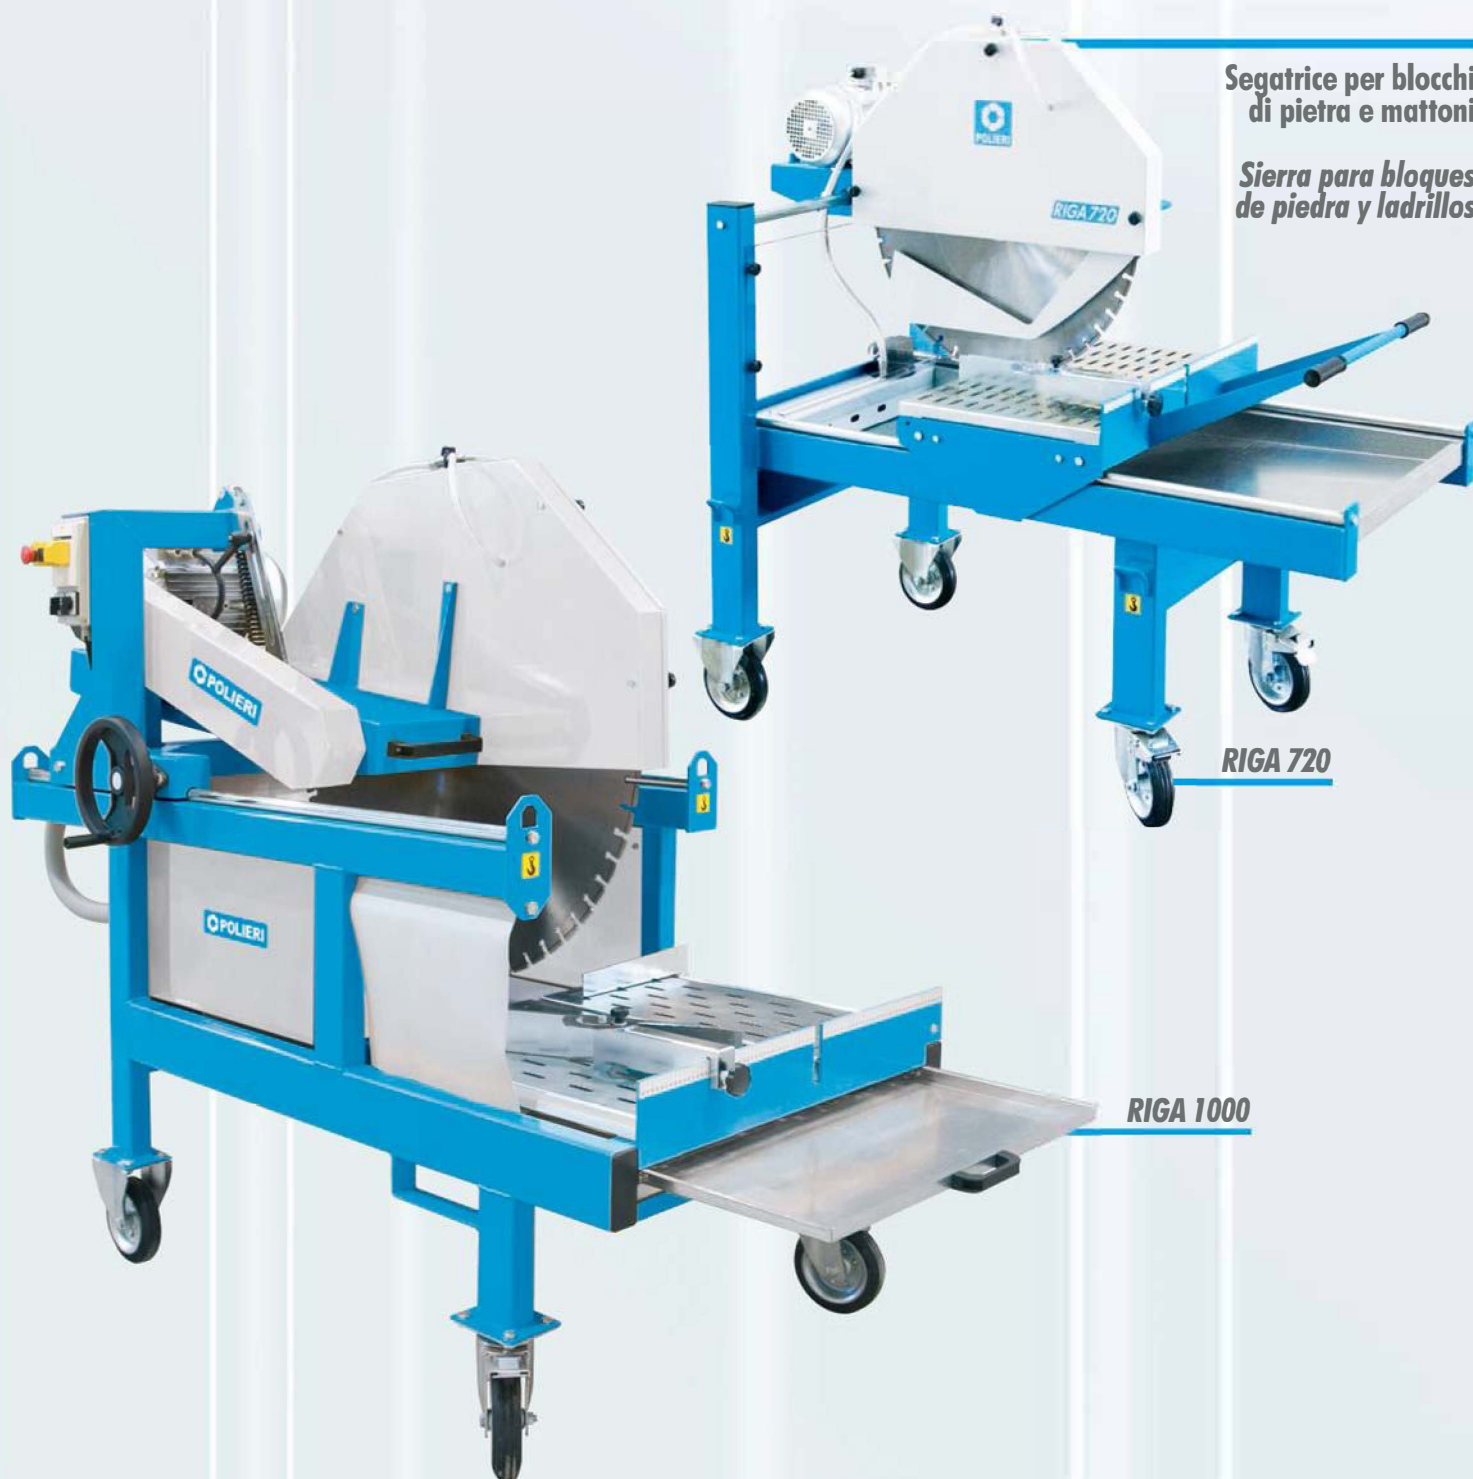

RIGA 720 e 1000

Segatrice per blocchi di pietra e mattoni

Sierra para bloques de piedra y ladrillos

RIGA 720

RIGA 1000

SPECIFICHE TECNICHE / CARACTERISTICAS TECNICAS

MODELLO / MODELO		720	1000
Diametro disco max / Diametro disco max	mm	720	1000
Diametro disco min / Diametro disco min	mm	720	900
Diametro foro / Diametro int disco	mm	25,4	60
Motore trifase / Motor trifase	hp	5,5	10
Motore monofase / Motor monofase	hp	3	
Giri motore / Vueltas motor	rpm	2800	2800
Lunghezza di taglio / Longitud de corte	cm	60	59
Profondità di taglio / Profundidad de corte	cm	30	42/37
Dimensioni piano carrello (La x Lu) / Dimensiones de embalaje (An x Lo)	cm	676x500	730x650
Peso / Peso	kg	215	340

Republica Moldova, MD-2023 OFFICINE POLIERI srl se reserva el derecho a realizar cambios y modificaciones sin necesidad de previo aviso.
mun. Chişinău, str. Uzinelor 90
+ /373/ 67 707 707
office@etop.md
www.etop.md